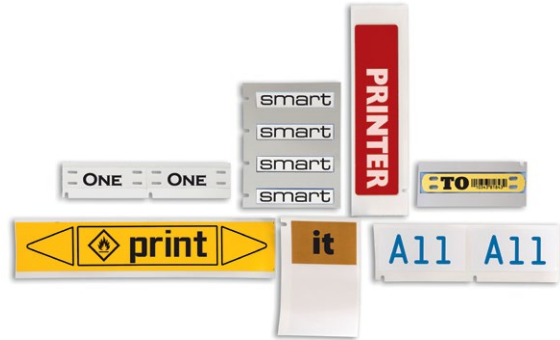

▶ **Öğretici videolarımızı izleyin ve etiketlemenin ne kadar kolay olabileceğini görün:**
www.bradyeurope.com/BMP71